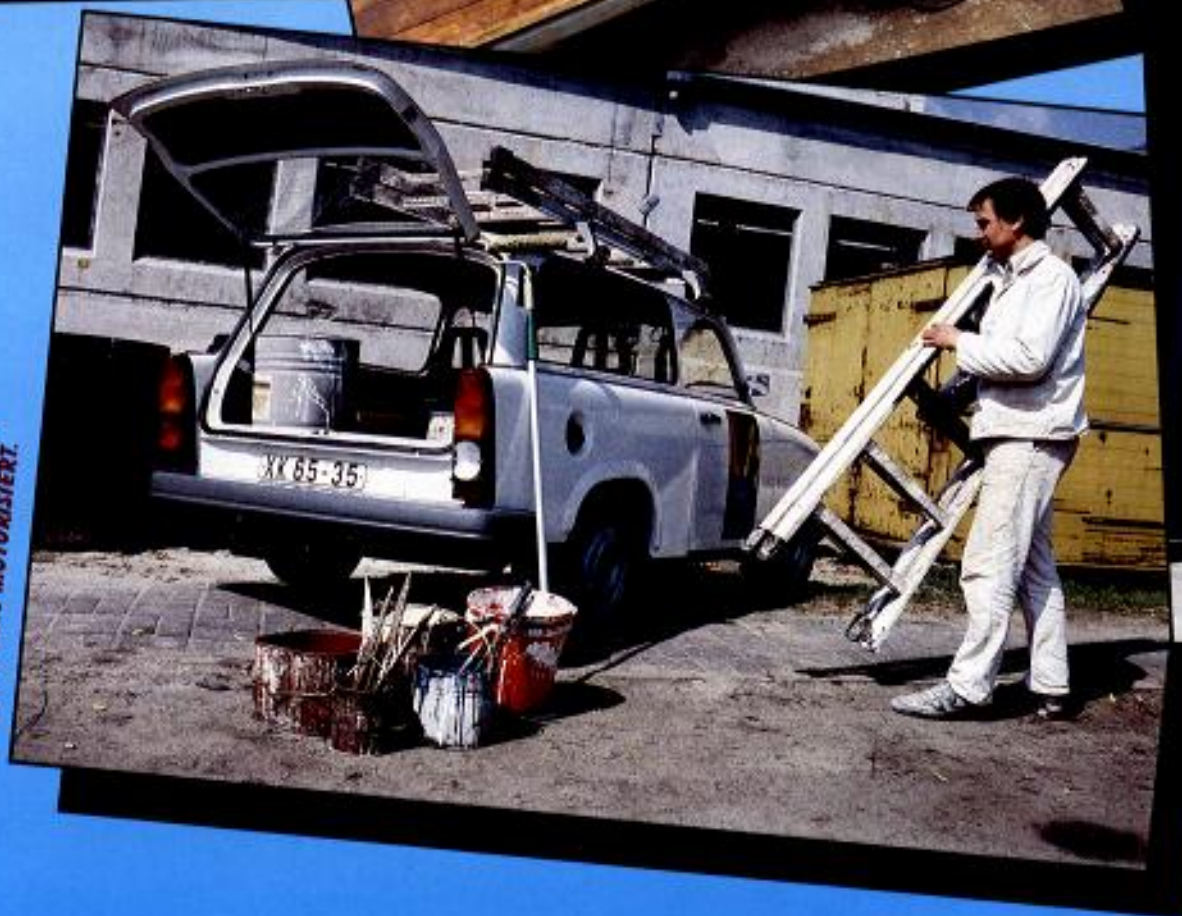

TRABANT 1.1

UNIVERSAL

**WANN BRAUCHEN SIE
SCHON EINEN 60-TONNER?**

... MIT 1400 L LÄSST SICH
SCHON EINIGES WEGSCHAFEN.

**WANN BRAUCHEN SIE
SCHON EINEN 60-TONNER?**

**... BLEIFREI IST AUCH
FÜR MEINE BLUMEN GUT.**

**... WIR MACHEN DIE WELT BUNT
UND DAFÜR IST UNSERE FIRMA
ZWECKMÄSSIG MOTORISIERT.**

**DIE FAHR SICHERHEIT WIRD AUCH BEI UNS
GLÜCKSBOTEN GROSS GESCHRIEBEN.**

**... ICH GEHE FÜR MEIN LEBEN GERN EINKAUFEN
UND EINE PARKLÜCKE FÜR MEINEN UNIVERSAL
FINDE ICH IMMER.**